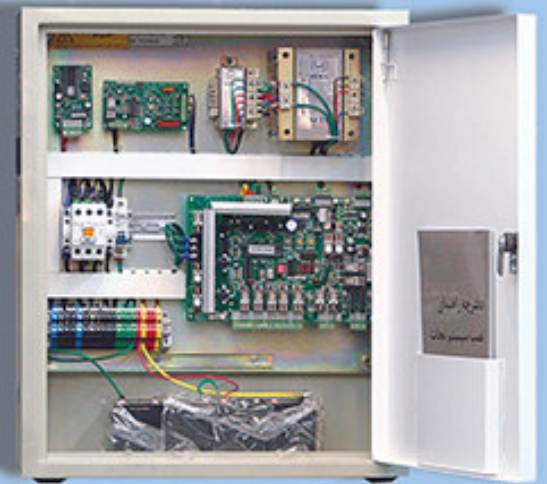

با السا هرگز تنها نخواهید ماند

www.elsa.ir

● Minitrol + Blackout

تابلو فرمان Minitrol مجهز به نجات اضطراری

- دارای تمامی ویژگی‌های تابلوی Minitrol
- نصب و راه اندازی بسیار ساده
- صرفه جویی در وقت و لوازم مصرفی نصب
- نگهداری و تعمیرات آسان
- اندازه گیری دیجیتالی ولتاژ باتری ها و جریان مصرفی
- کنترل حرکت در شرایط اضطراری با توجه به الزامات استاندارد
- ابعاد مناسب جهت سهولت حمل و نصب در فضاهای کوچک
- مجهز به سیستم محافظت از موتور دیجیتالی DMS
- ابعاد جعبه ۵۰x۱۰۰x۲۰ سانتی متر

● تابلو فرمان دو سرعته Elsa Tech

- پاسخگویی تا ۸ طبقه کلکتیو دان و ۶ طبقه کلکتیو سلکتیو
- قابلیت گسترش تا ۱۶ طبقه
- منوی برنامه ریزی کامل برای تطابق با همه تنوعات و شرایط خاص
- ورودی و خروجی های حفاظت شده و مقاوم در برابر خطاهای نصب
- ورودی و خروجی ها و سیستم اعلام قابل برنامه ریزی
- مطابق با کلیه الزامات استاندارد EN 81
- قابلیت کار به صورت گروهی و سیستم کاهش دهنده تراول کابل
- مجهز به سیستم محافظت از موتور دیجیتالی DMS
- ابعاد جعبه ۱۷×۱۰۰×۵۰ سانتی متر

● تابلو فرمان دو سرعته مجهز به سیستم نجات اضطراری Ers Tech

- اولین و کامل ترین تابلو فرمان ادغام شده با سیستم نجات اضطراری ساخت ایران
- نصب، نگهداری و تعمیرات بسیار آسان
- صرفه جویی مناسب در وقت برای نصب آسانسورهای مجهز به نجات اضطراری
- صرفه جویی مناسب در لوازم مصرفی خصوصاً سیم
- انطباق کامل بین تابلو فرمان و سیستم نجات اضطراری
- استقلال کامل سیستم نجات اضطراری از تابلو فرمان بطوری که هرگونه اشکال در مدارات کنترل باعث از کار افتادن سیستم نجات اضطراری نمی گردد.
- ابعاد تابلو ۳۰×۱۳۵×۵۰ سانتی متر

● اولین و مطمئن ترین سیستم نجات اضطراری آسانسور Black Out

- دارای نمونه های نصب شده بر روی موتورهای تا ۲۲ Kw و ۴ m/s
- امکان اضافه نمودن سیستم اصلاح کننده جابجایی فاز اتوماتیک
- مطابق با انواع تنوعات آسانسورهای ایرانی و خارجی
- تنها سیستم با قابلیت عملکرد هنگام خرابی تابلو
- قابل نصب بر روی آسانسورهای کششی و هیدرولیک
- قابلیت کار با انواع دربهای سماتیک، اتوبوسی و سه فاز ایرانی و خارجی
- باتری سیلدا سید ۴۸ ولتی و شارژر هوشمند
- ابعاد جعبه ۵۰×۶۰×۲۰ سانتی متر