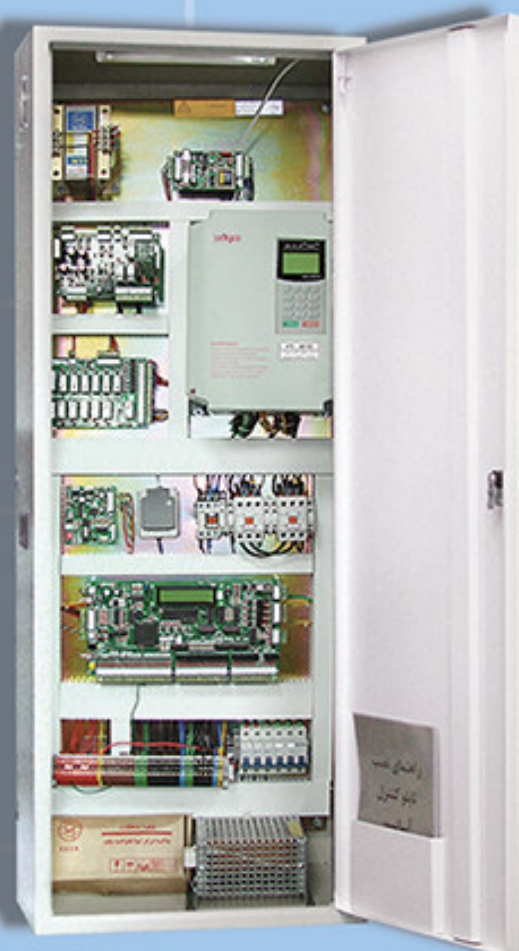

● تابلو مجهز به کنترل سرعت ELCO 3VF

- گارانتی ۱۲ ماهه برای تابلو و ۱۸ ماهه برای درایو
- ارائه خدمات تخصصی و گارانتی توسط شرکت السا
- قابل استفاده به صورت Close Loop و Open Loop
- قابل عرضه بصورت ادغام شده با سیستم Black Out