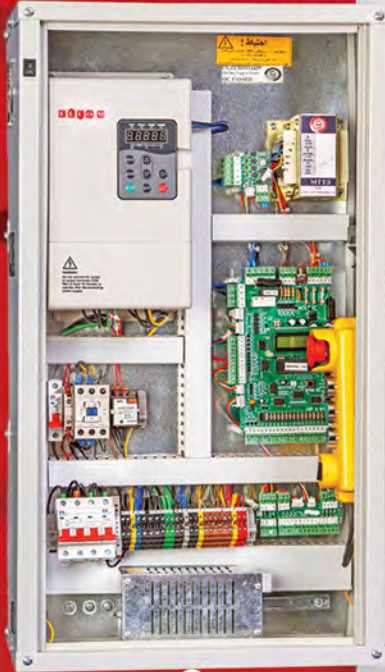

پاسخگویی تا ۸ توقف

سازگار با انواع پاور یونیت های ایرانی و خارجی

سازگار با انواع ولتاژ شیر برقی AC,DC

عملکرد ریلولینگ بسیار عالی

کنترل بار و کنترل فاز فوق حرفه ای

ابعاد مناسب جعبه

SMART

ELSATECH

تابلوهای سری اسمارت

قابل تجهیز با انواع درایوها

KATANA - ELCO M - E POWER
HPMONT-YASKAWA-TETA-FRECON

- ۸ توقف

- دو درب تونلی

- قابلیت کنسلینگ شستی احضار کابین

- ADO

- ریموت کنترل حرکت رویزیون از تابلو