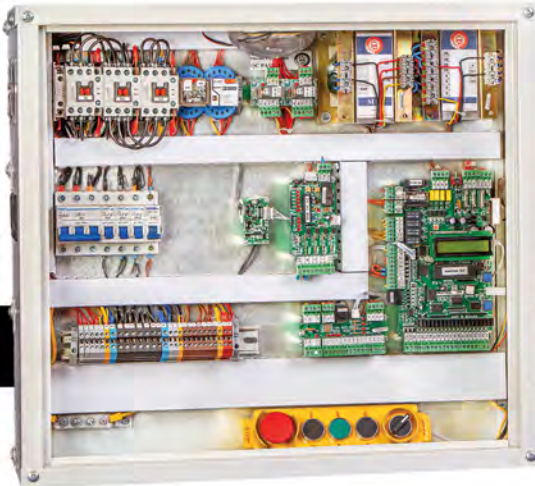

پاسخگویی تا ۸ توقف

سازگار با انواع پاور یونیت های ایرانی و خارجی

سازگار با انواع ولتاژ شیر برقی AC,DC

عملکرد ریلولینگ بسیار عالی

کنترل بار و کنترل فاز فوق حرفه ای

ابعاد مناسب جعبه

SMART

ELSATECH

تابلوهای سری اسمارت

قابل تجهیز با انواع درایوها

KATANA - ELCO M - E POWER
HPMONT-YASKAWA-TETA-FRECON

- ۸ توقف

- دو درب تونلی

- قابلیت کنسلینگ شستی احضار کابین

- ADO

- ریموت کنترل حرکت رویزیون از تابلو