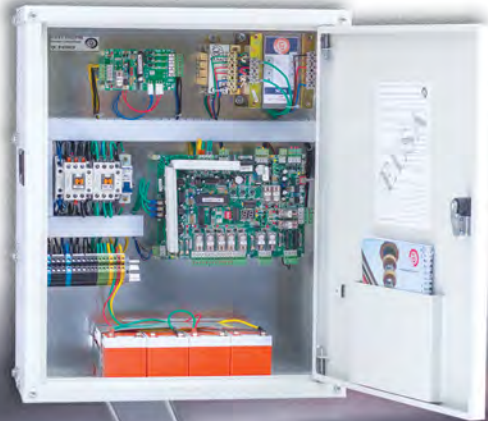

السا اولین تولید کننده سیستم نجات اضطراری آسانسور در ایران

- دارای نمونه های نصب شده بر روی موتورهای تا توان ۲۲ KW و سرعت ۴m/s
- امکان اضافه نمودن سیستم اصلاح کننده جابجایی فاز اتوماتیک
- مطابق با انواع تنوعات آسانسور های ایرانی و خارجی
- تنها سیستم با قابلیت عملکرد هنگام خرابی تابلو
- قابل نصب بر روی آسانسور های کششی و هیدرولیک
- قابلیت کار با انواع درب های سماتیک، اتوبوسی و سه فاز ایرانی و خارجی
- باتری سیلد اسید ۴۸ ولتی و شارژر هوشمند